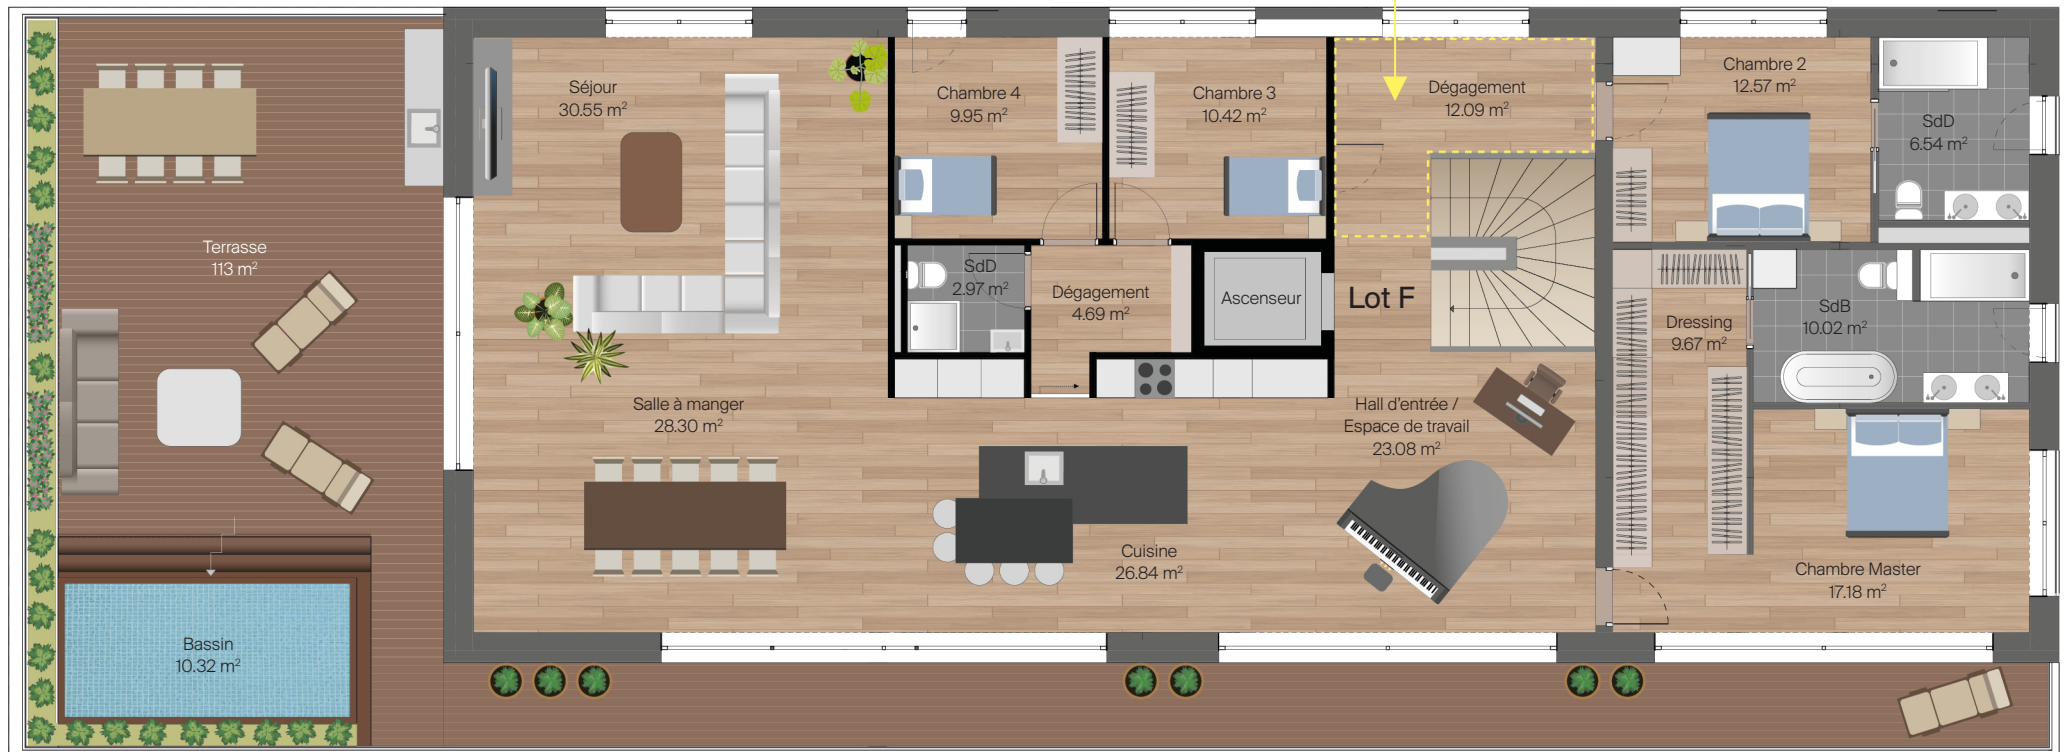

Attique F - 5 pièces - 2^e étage

Surface PPE	264 m ²
Surface terrasse	113 m ²
Surface PPE pondérée	301 m ²
Parking en sous-sol	2 places

Attique F - 5 pièces - 2^e étage

Surface PPE	264 m ²
Surface terrasse	113 m ²
Surface PPE pondérée	301 m ²
Parking en sous-sol	2 places