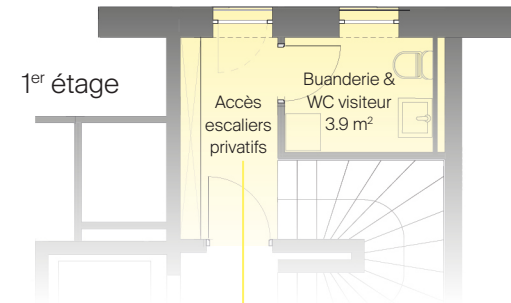

Attique F - 5 pièces - 2^e étage

Surface PPE	264 m ²
Surface terrasse	113 m ²
Surface PPE pondérée	301 m ²
Parking en sous-sol	2 places

Attique F - 5 pièces - 2^e étage

Surface PPE	264 m ²
Surface terrasse	113 m ²
Surface PPE pondérée	301 m ²
Parking en sous-sol	2 places